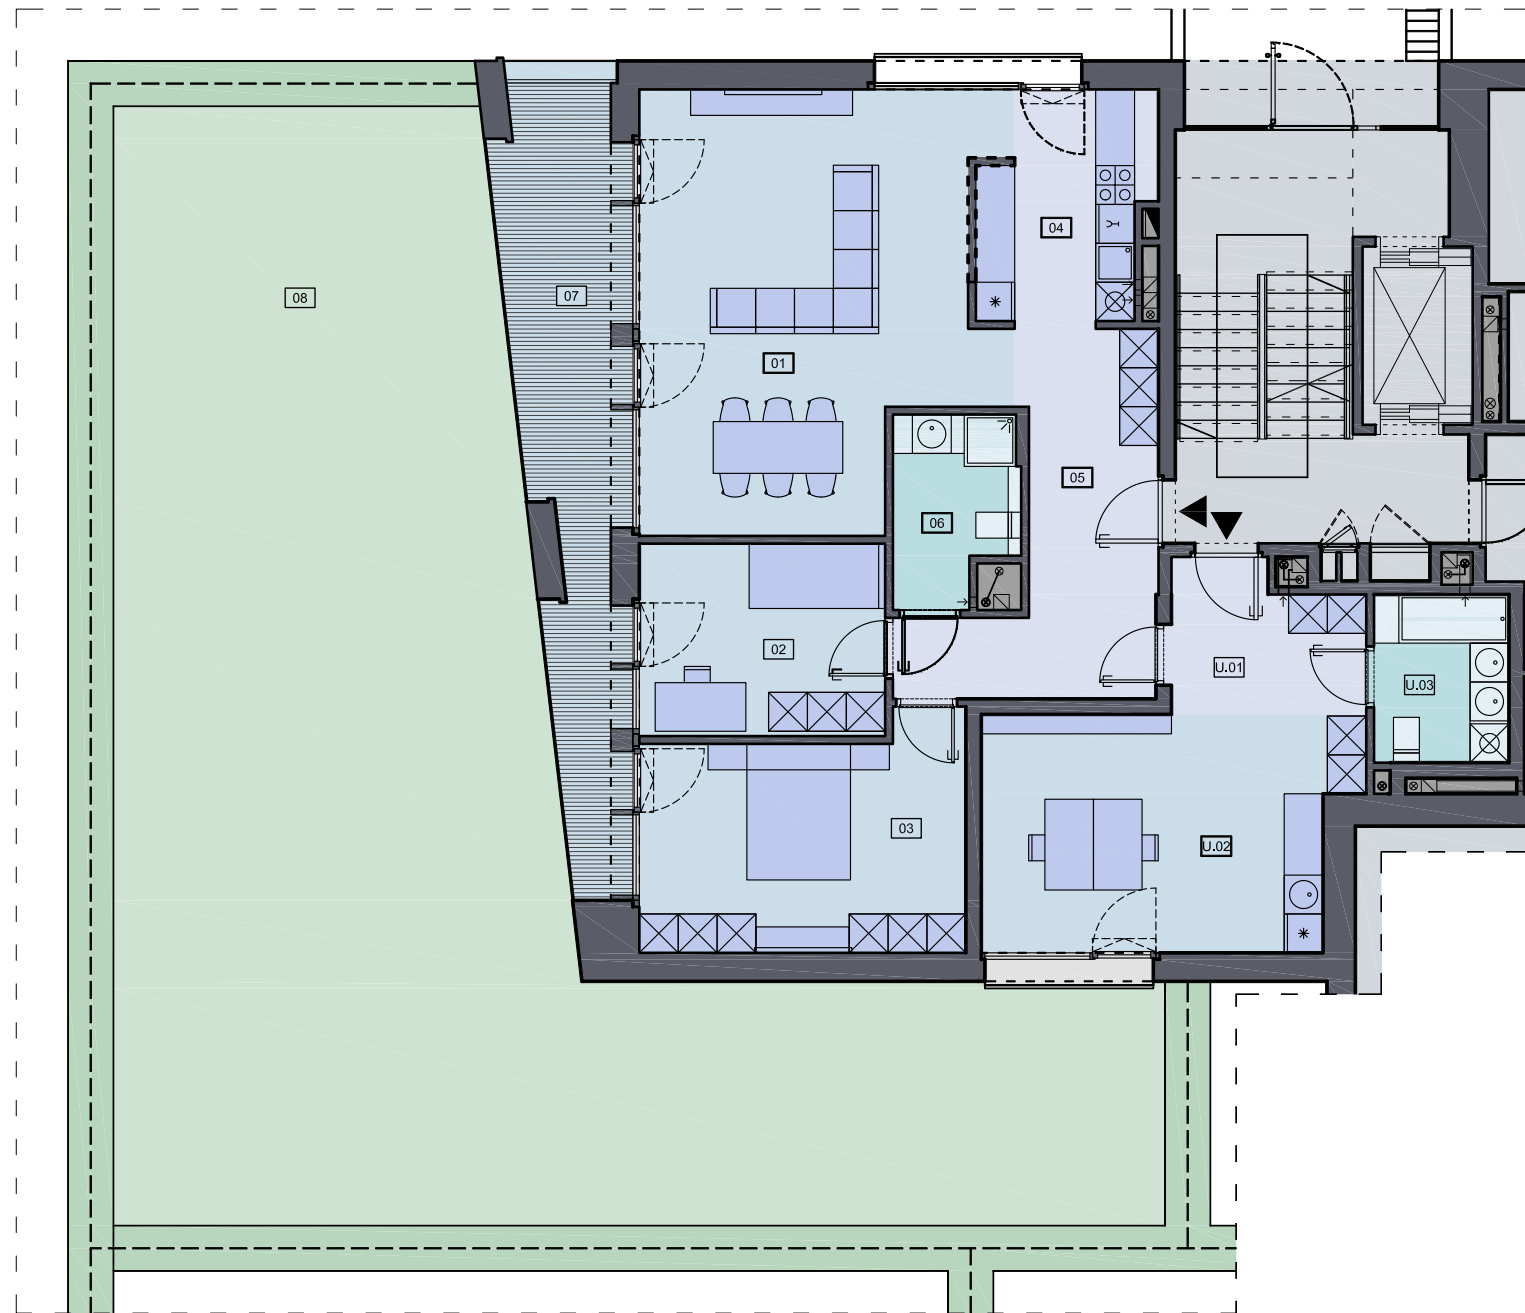

APARTAMENT D3a UM2 PARTER

UL. SYTA 112, WARSZAWA - WILANÓW

NR	POMIESZCZENIE	POW. M <sup>2</sup>
01	POKÓJ	32.06
02	POKÓJ	11.07
03	POKÓJ	16.64
04	KUCHNIA	9.82
05	HOL	14.82
06	ŁAZIENKA	5.09
POW. MIESZKANIOWA		89.50
U.01	HOL	6.35
U.02	BIURO	19.94
U.03	ŁAZIENKA	5.27
POW. USŁUGOWA		31.56
<b>RAZEM</b>		<b>121.06</b>
07	LOGGIA	13.26
08	OGRÓDEK	163.67

BUDYNEK D3a