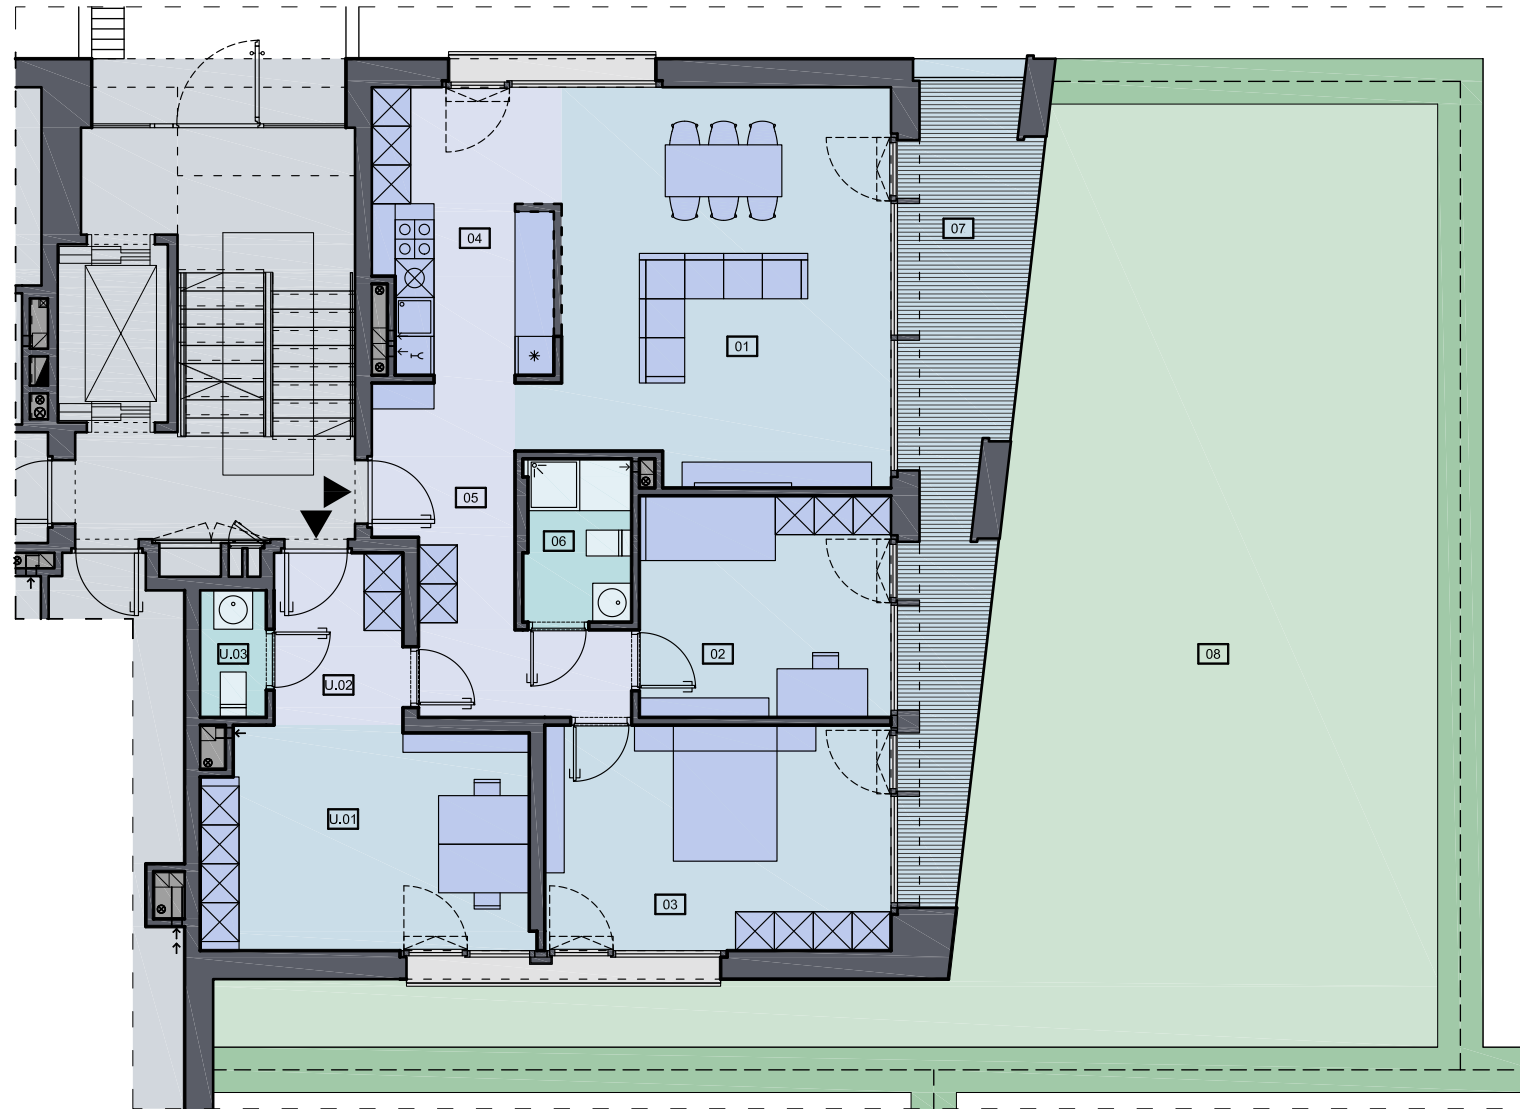

APARTAMENT D2a UM1 PARTER

UL. SYTA 112, WARSZAWA - WILANÓW

NR	POMIESZCZENIE	POW. M ²
01	POKÓJ	30.99
02	POKÓJ	13.07
03	POKÓJ	18.34
04	KUCHNIA	12.48
05	HOL	11.56
06	ŁAZIENKA	4.01
POW. MIESZKANIOWA		90.45
U.01	BIURO	16.81
U.02	HOL	5.21
U.03	WC	1.91
POW. USŁUGOWA		23.93
RAZEM		114.38
07	LOGGIA	13.25
08	OGRÓDEK	125.29

BUDYNEK D2a