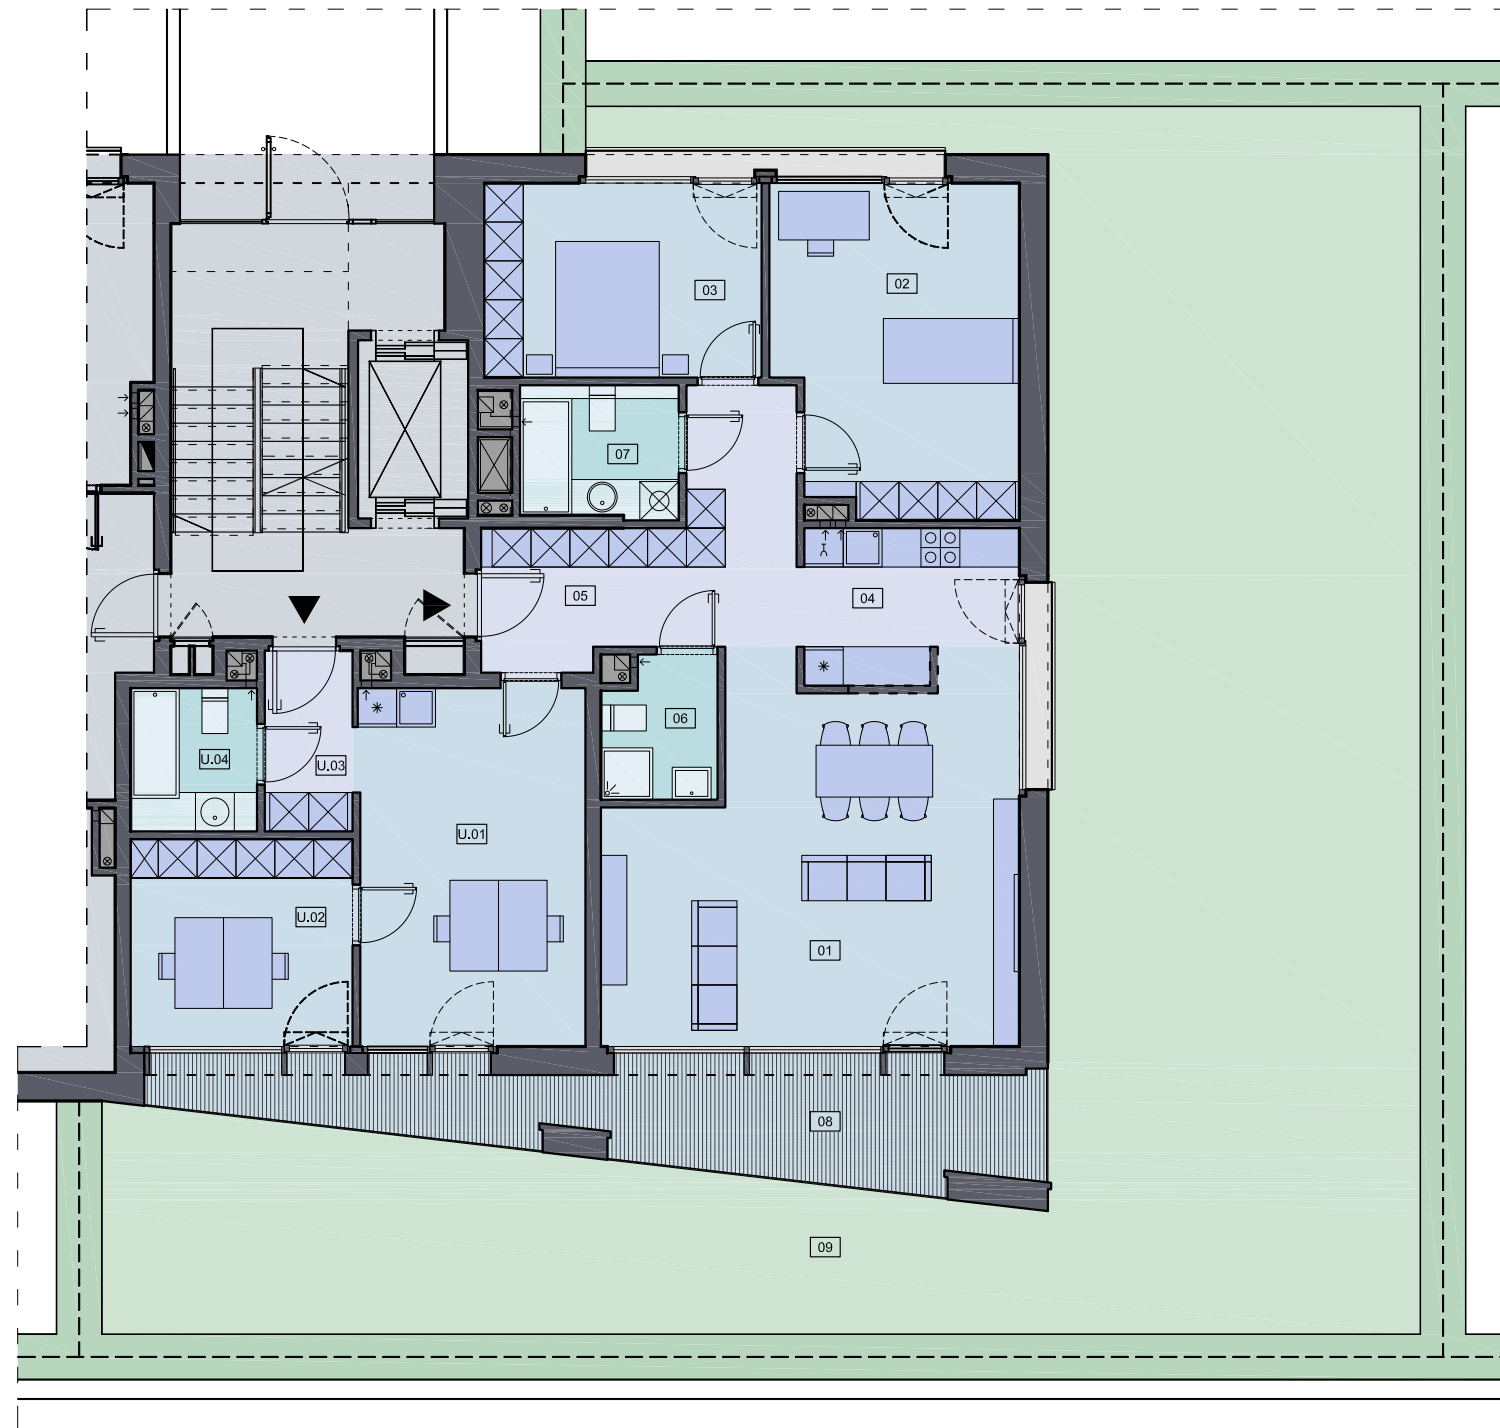

APARTAMENT D1e UM1 PARTER

UL. SYTA 112, WARSZAWA - WILANÓW

NR	POMIESZCZENIE	POW. M ²
01	POKÓJ	32.27
02	POKÓJ	18.34
03	POKÓJ	12.92
04	KUCHNIA	8.47
05	HOL	13.07
06	ŁAZIENKA	3.59
07	ŁAZIENKA	4.85
POW. MIESZKANIOWA		93.51
U.01	BIURO	19.03
U.02	BIURO	10.76
U.03	HOL	3.83
U.04	ŁAZIENKA	4.19
POW. USŁUGOWA		37.81
RAZEM		131.32
08	LOGGIA	16.04
09	OGRÓDEK	174.72