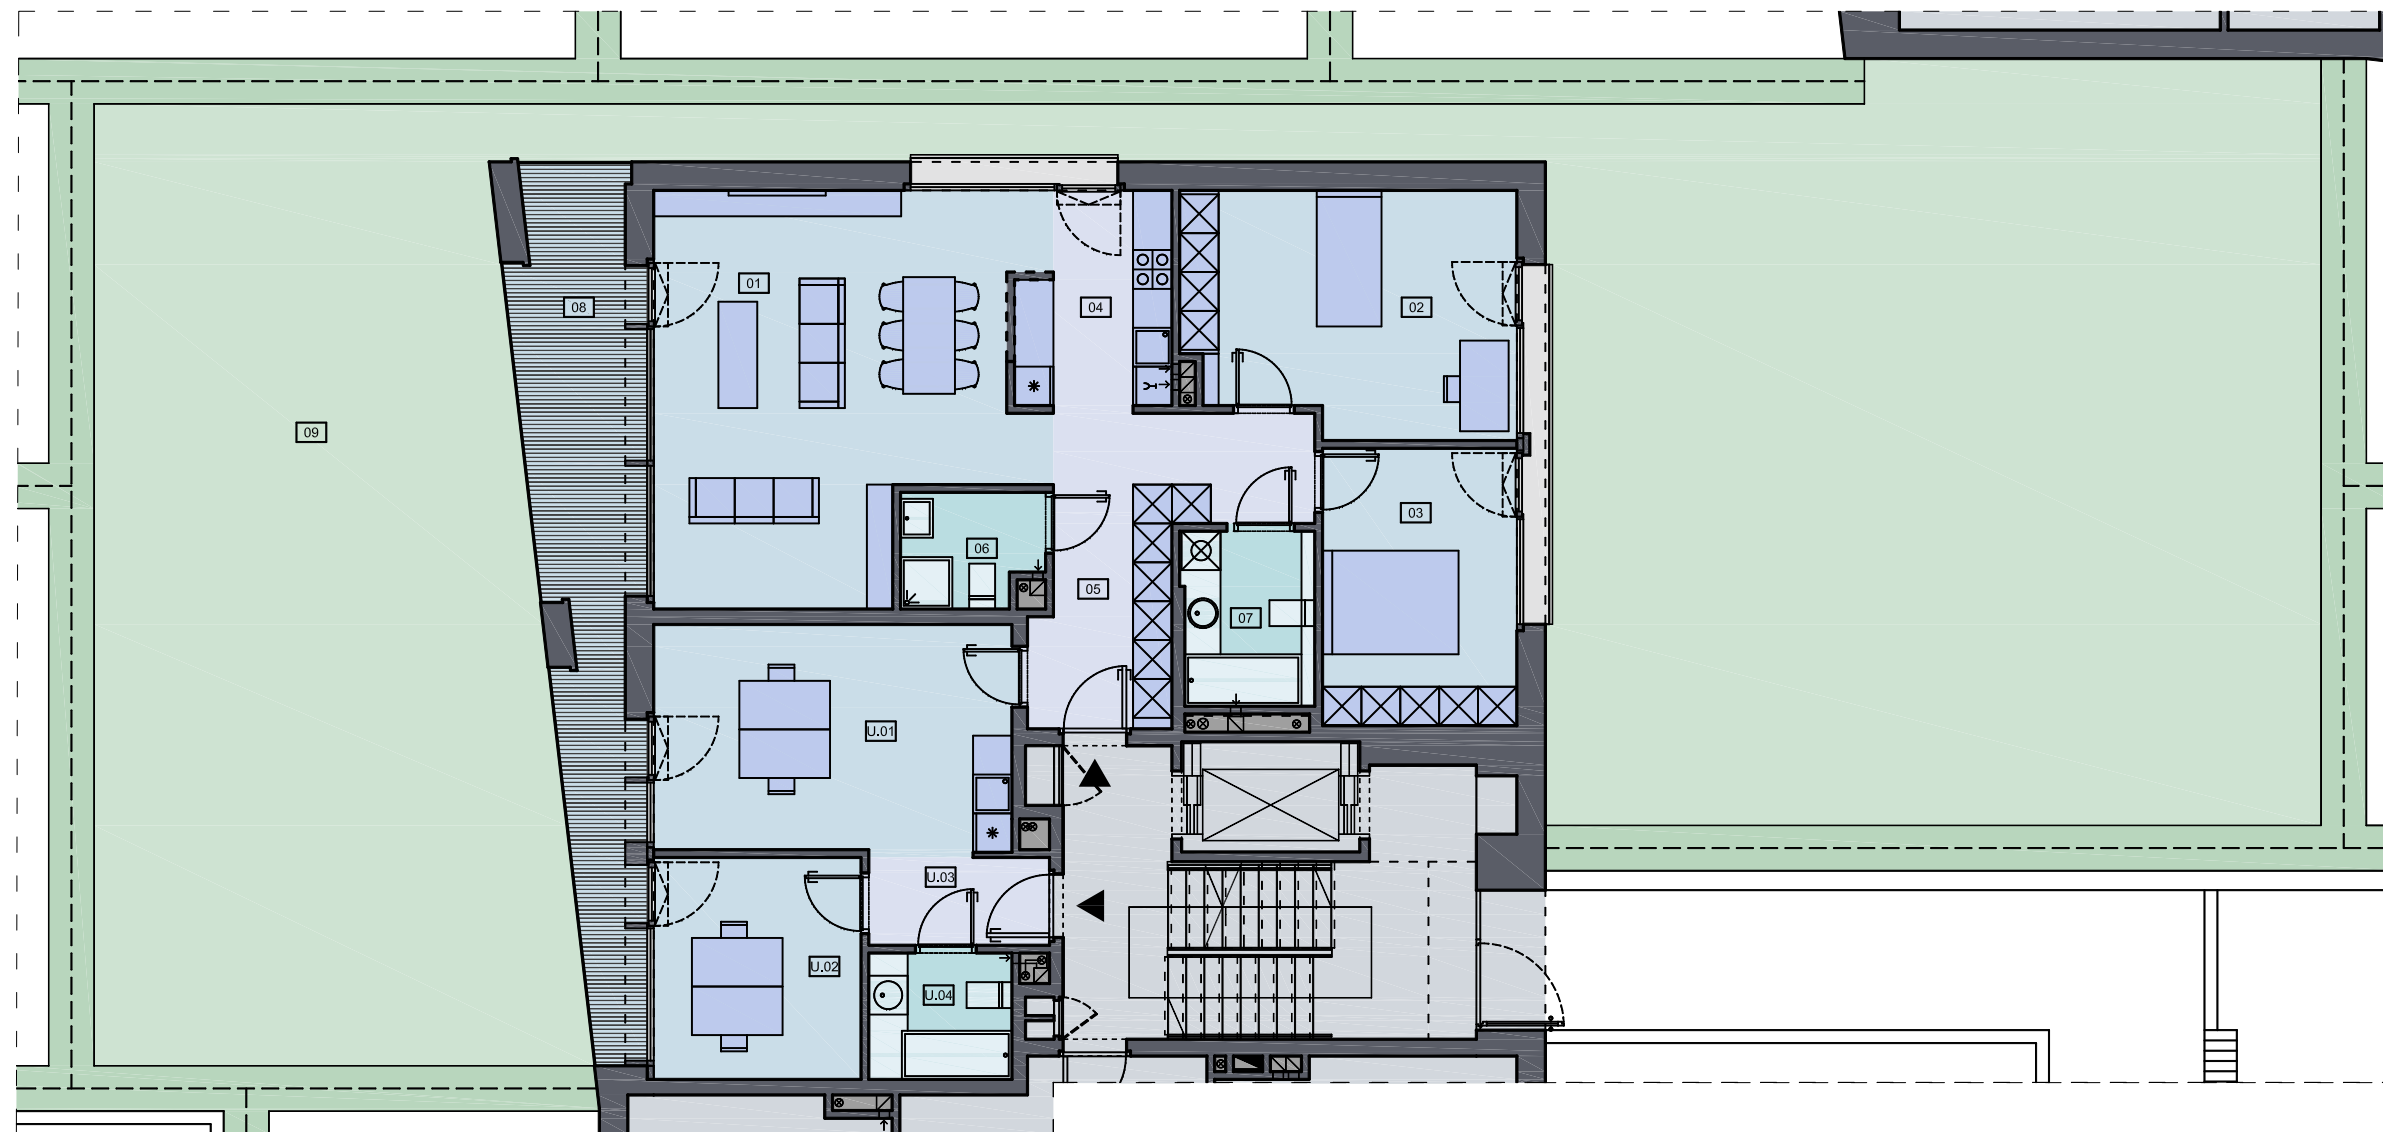

APARTAMENT D1c UM2 PARTER

UL. SYTA 112, WARSZAWA - WILANÓW

NR	POMIESZCZENIE	POW. M ²
01	POKÓJ	32.27
02	POKÓJ	18.34
03	POKÓJ	12.62
04	KUCHNIA	8.48
05	HOL	13.07
06	ŁAZIENKA	3.59
07	ŁAZIENKA	5.34
POW. MIESZKANIOWA		93.71
U.01	BIURO	19.03
U.02	BIURO	10.76
U.03	HOL	3.83
U.04	ŁAZIENKA	4.19
POW. USŁUGOWA		37.81
RAZEM		131.52
08	LOGGIA	16.04
09	OGRÓDEK	282.15